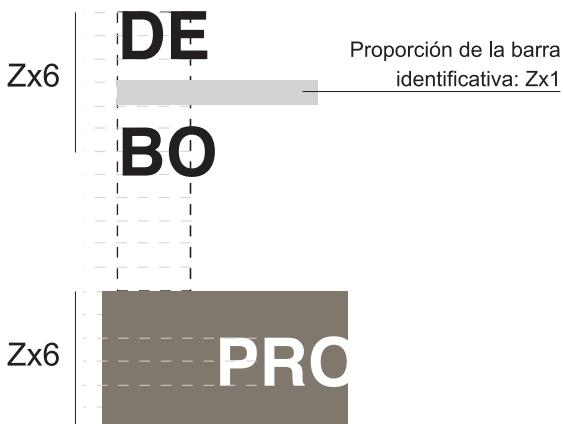

**Consorcio de Aguas**

NORMALIZACIÓN DE PLACAS Y SEÑALIZACIÓN

Ax10

Ax14

Texto para tipo de instalación y nombre. Siempre en negro con la tipografía Helvética Bold Medium. color negro

Barra identificativa de color de tipo de servicio

Pantone 369	Pantone 165
	
Servicio ABASTECIMIENTO	Servicio SANEAMIENTO

Líneas inferiores, sólo para casos de Prohibiciones de acceso o similar. color gris pantone 403 y texto en blanco

Detalle del área de texto, mismo tamaño

Detalle del área de texto, tamaño reducido por exceso de texto incluso a 2 líneas

Las placas se fijarán en las puertas de las instalaciones a una altura total de 190cm: