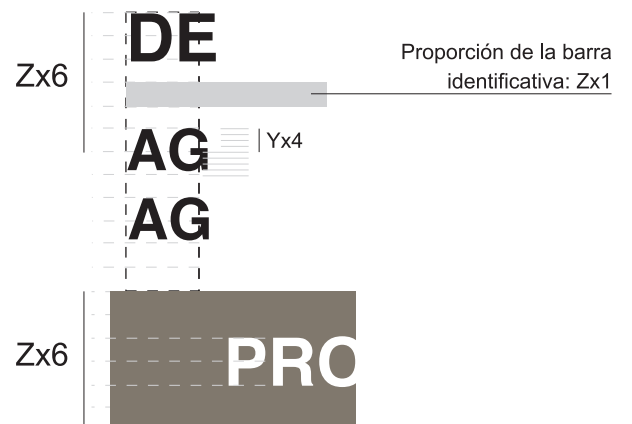

**Consorcio de Aguas**

NORMALIZACIÓN DE PLACAS Y SEÑALIZACIÓN

Ax10

Ax14

Texto para tipo de instalación y nombre. Siempre en negro con la tipografía Helvética Bold Medium. color negro

Barra identificativa de color de tipo de servicio

Pantone 369	Pantone 165
	
Servicio ABASTECIMIENTO	Servicio SANEAMIENTO

Líneas inferiores, sólo para casos de Prohibiciones de acceso o similar. color gris pantone 403 y texto en blanco

Detalle del área de texto, mismo tamaño

Detalle del área de texto, tamaño reducido por exceso de texto incluso a 2 líneas

Las placas se fijarán en las puertas de las instalaciones a una altura total de 190cm: